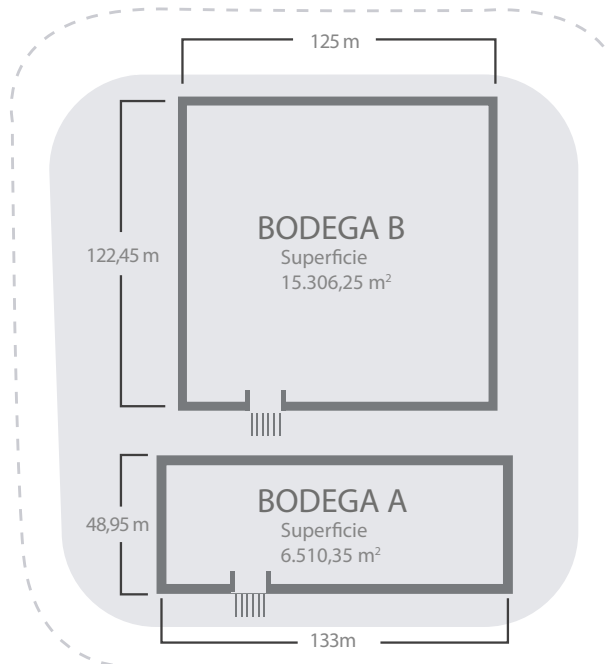

Conectado con las principales autopistas de Santiago

- Acceso al Aeropuerto AMB
- Conectividad directa con Costanera Norte, Américo Vespucio Express y Ruta 68

01

ESTRUCTURA A

22
Módulos

de 12x24 m con
6.510,35 m² totales

02

ESTRUCTURA B

26
Módulos

con 15.306,25 m²
más oficinas

6
Módulos

de 12x24 m con
disponibilidad
hasta 102,86 m²
para oficinas en 2
pisos en el interior

16 Módulos

de 12x36 m con
disponibilidad
hasta 102,86 m²
para oficinas en 2
pisos en el
interior

4 Módulos

de 24x60 m con
disponibilidad
hasta 308,58 m²
para oficinas en 2
pisos en el interior

Plano
MAITENES

CONSULTAS
+569 9709 9199

SALA DE VENTAS
Av. Américo Vespucio 0100, Pudahuel.

www.enea.cl